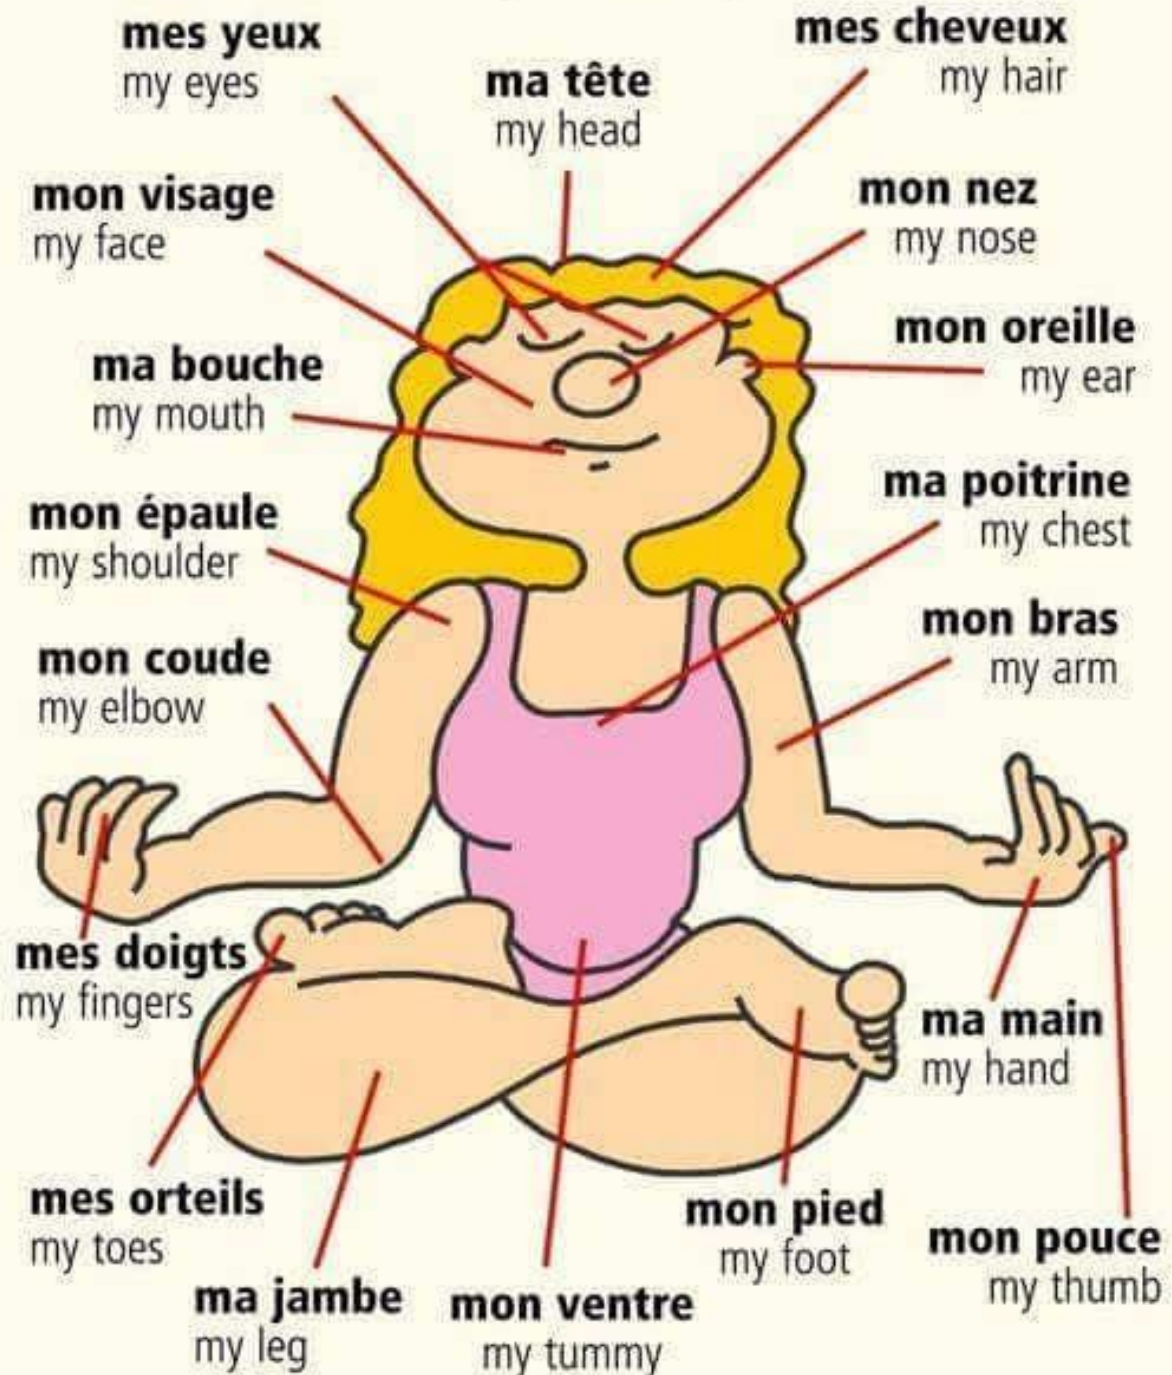

Mon corps

My body

LA TÊTE

La tête

Le visage

	le visage est	rond	allongé	ovale	
	l'œil est	bleu	brun	noir	vert
	la bouche est	petite	grande		
	les cheveux sont	longs	mi-longs	courts	ondulés
	le nez est	long	court	gros	fin

LA DESCRIPTION DU VISAGE

Il/elle a les yeux

verts

marron

bleus

noirs

Elle a les cheveux

châtains

Il a

de la
barbe

une
moustache

un gros
nez

un petit
nez

Il porte
des lunettes

Les couleurs de cheveux

blanc