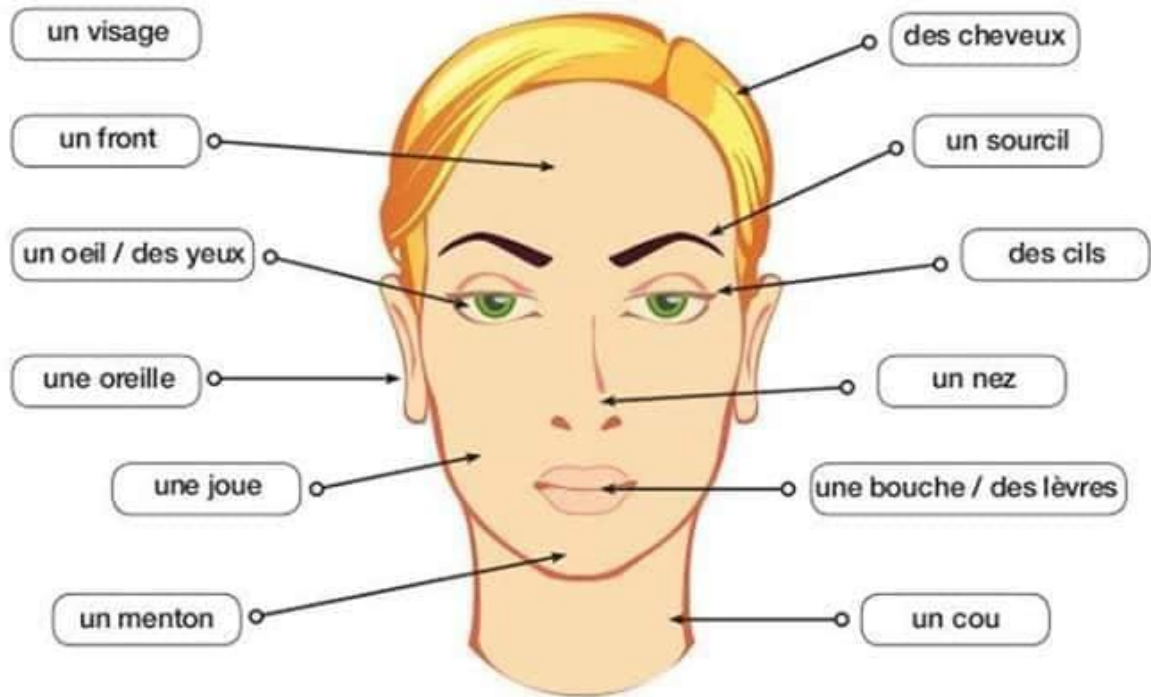

Mon corps

My body

LA TÊTE

La tête

Le visage

	le visage est	rond	allongé	ovale	
	l'œil est	bleu	brun	noir	vert
	la bouche est	petite	grande		
	les cheveux sont	longs	mi-longs	courts	ondulés
	le nez est	long	court	gros	fin

LA DESCRIPTION DU VISAGE

Il/elle a les yeux

verts

marron

bleus

noirs

Elle a les cheveux

châtains

Il a

de la
barbe

une
moustache

un gros
nez

un petit
nez

Il porte
des lunettes

Les couleurs de cheveux

blanc